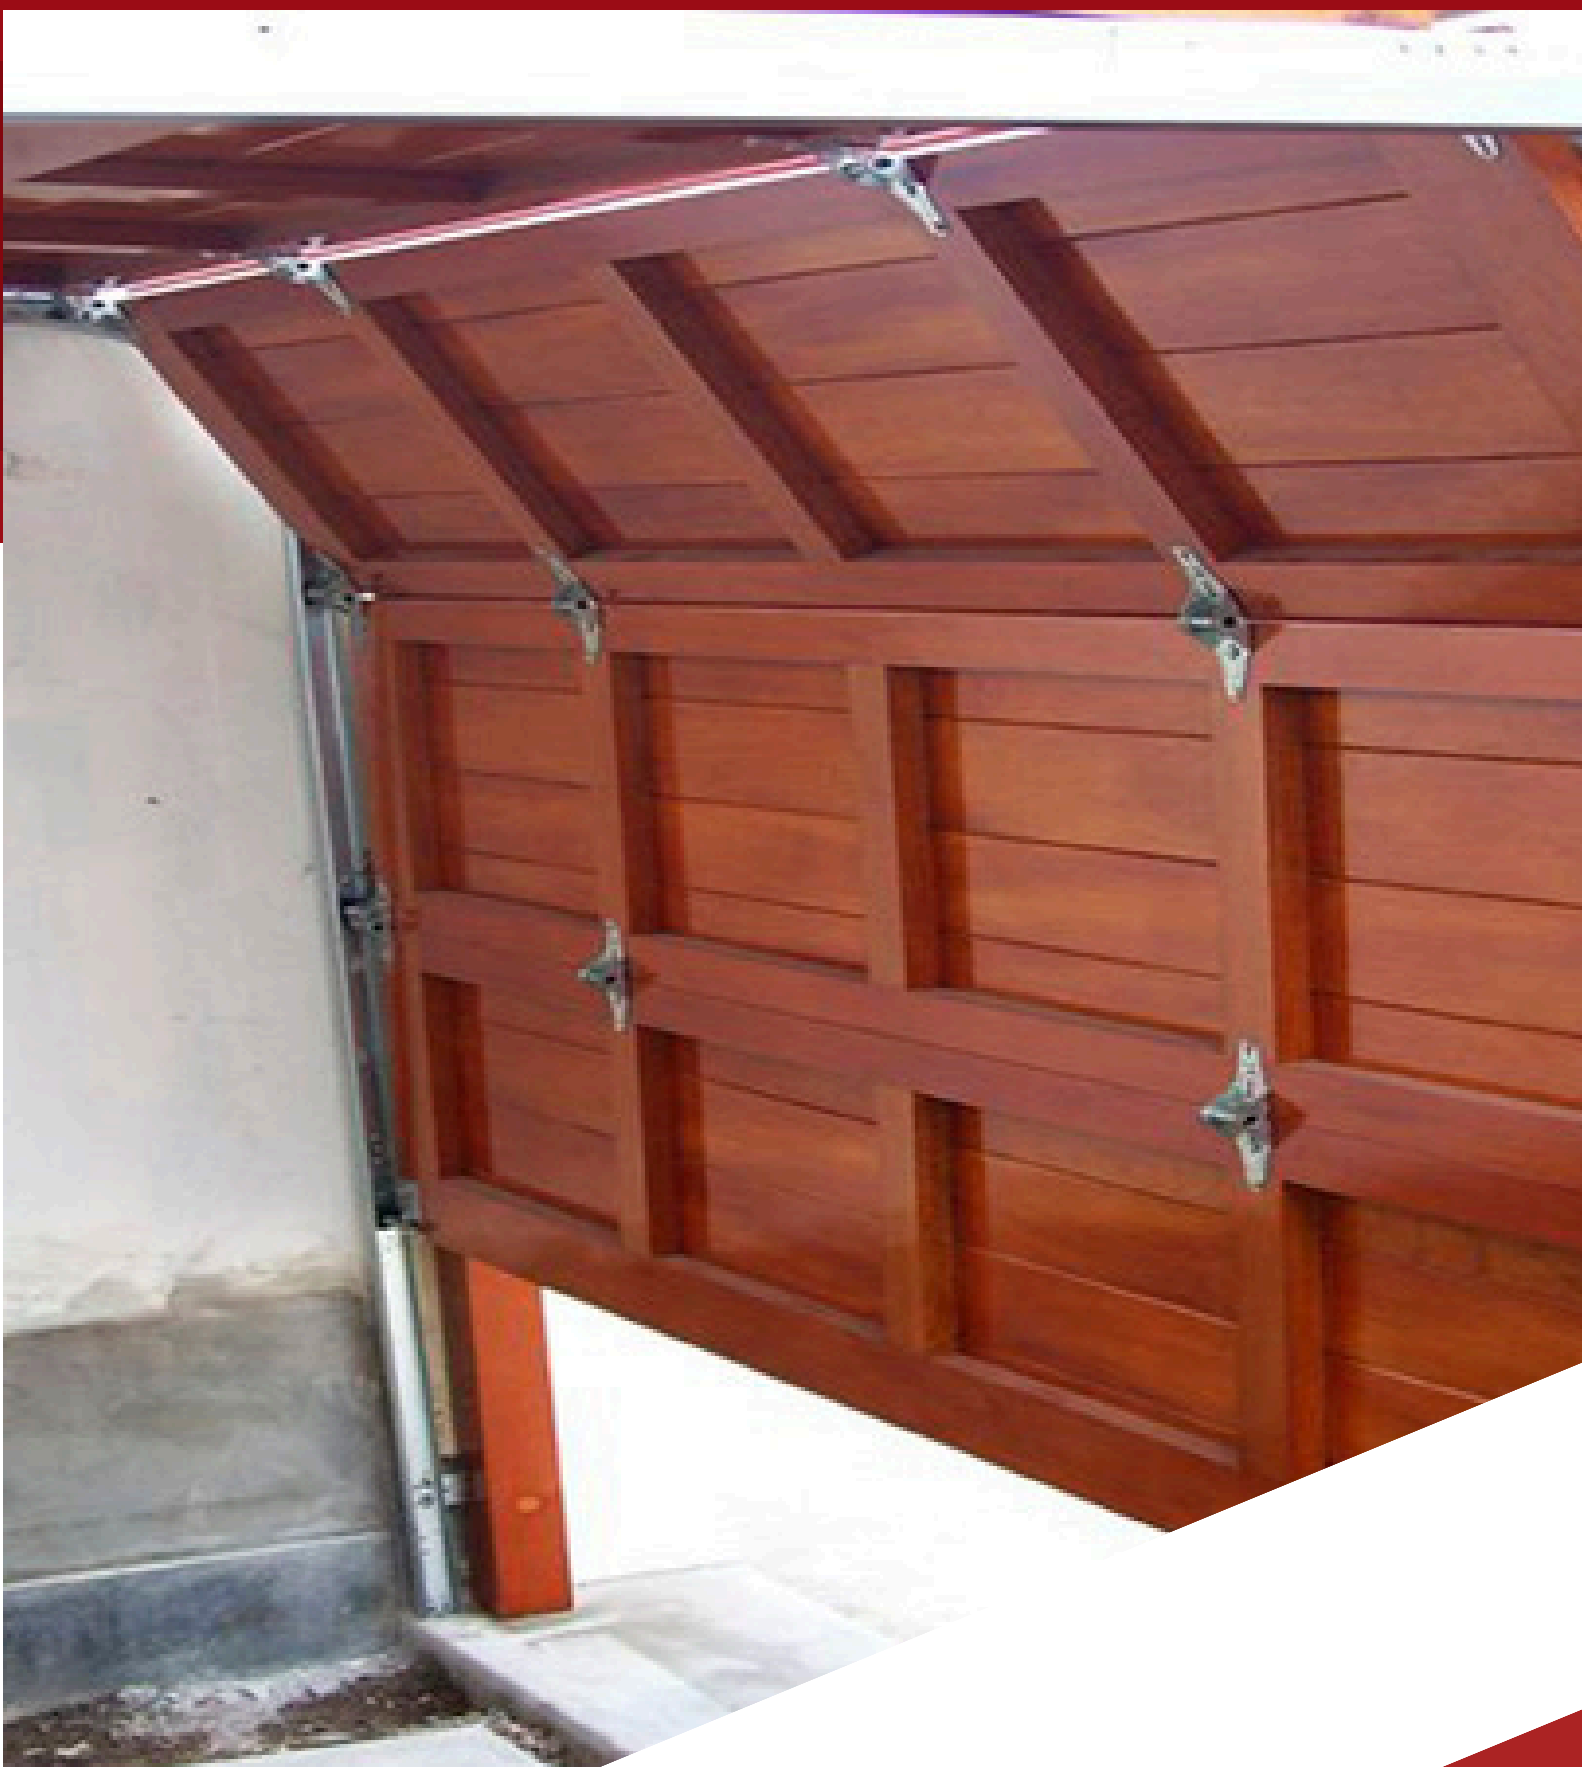

PUERTAS SECCIONALES DE GARAJE A CONTROL REMOTO

PUERTAS SECCIONALES

986 606 748

www.anjesasac.com

Jr. Inca Garcilazo de la Vega Nro. 2089, Lince - Lima